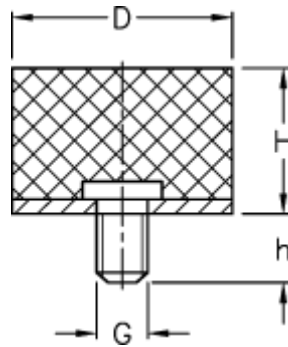

Varenummer: 514010960036101  
Beskrivelse: KLEE Vibrationsdæmper type 4  
25-30-4, M8x8, NR - 43 shore

## Mål

---

D = 25  
G = M8  
h = 8  
H = 30